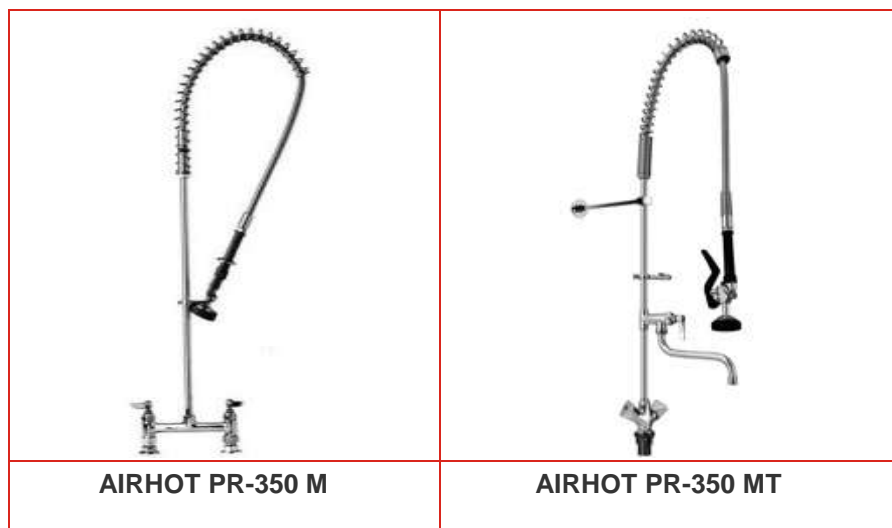

Душирующие устройства

Душирующие устройства AIRHOT используются для предварительной очистки посуды перед загрузкой её в посудомоечную машину, а также для мытья овощей и фруктов на предприятиях общественного питания. Модели оснащены смесителем для горячей и холодной воды и кронштейном для крепления на стену. Корпус изготовлен из нержавеющей стали.

Модель	Габариты, мм	Вес, кг
Устройство душирующее PR-350 M в комплекте со смесителем	150x440x1200	3,8
Устройство душирующее PR-350 MT в комплекте со смесителем и краном	150x440x1200	3,3

По вопросам продаж и поддержки обращайтесь: